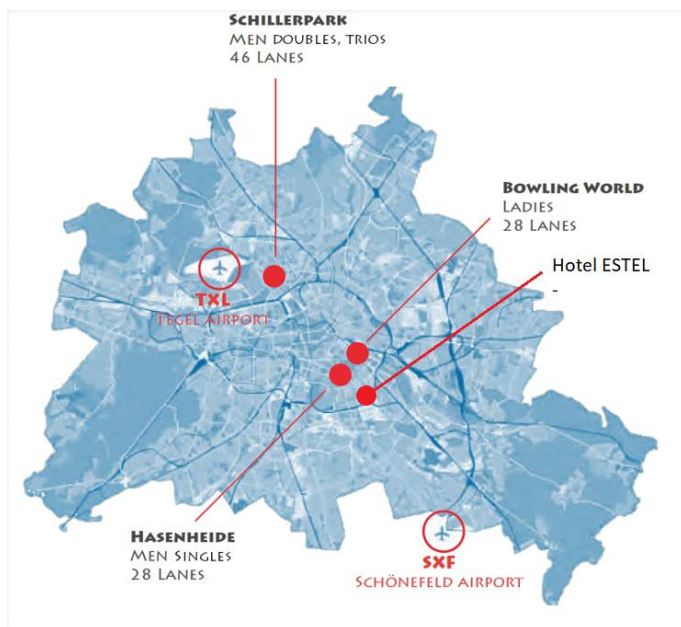

ADRESSE Hotel

ESTREL

Sonnenallee 225
12057 Berlin

ADRESSER Bowlinghaller

Bowlingcenter SCHILLERPARK

(Herrer double og trio)
Müllerstrasse 46
13349 Berlin
www.bowlingcenter-schillerpark.de

Neue City Bowling – HASENHEIDE

(Herrer single)
Hassenheide 108
10967 Berlin
www.bowling-hassenheide.de

BOWLING WORLD

(Damer)
Mercedes Platz
10243 Berlin
<https://berlin.bowlingworld.de>

Formand: Lars Klokke
Uggeløse Bygade 4
3540 Lyngby
Tlf.: 2367 1989
e-mail: klok@post1.dknet.dk

Sekretær: Birgit Arnet
Vildbaneparken 67M
2635 Ishøj
Tlf.: 2023 4615
e-mail: sysarnet@gmail.com

Kasserer: Børge Keller
Ejbyvej 69, Ejby
4070 Kr. Hillinge
Tlf.: 4234 6985
e-mail: dbk@post7.tele.dk

Best.medlem: Bente Makhholm
Åmosevej 44
2610 Rødovre
Tlf.: 2178 8517
e-mail: bente@makholm.net

Best.medlem: Lise Møllerup Sørensen
Kornvænget 51 st.th
2750 Ballerup
Tlf.: 2237 7308
e-mail: lise.riggelsen@gmail.com

Best.suppleant: Finn Leif Christensen
Georginevej 2 2. tv
2300 København S
Tlf.: 2320 8892
e-mail: finn.leif.christensen@gmail.com